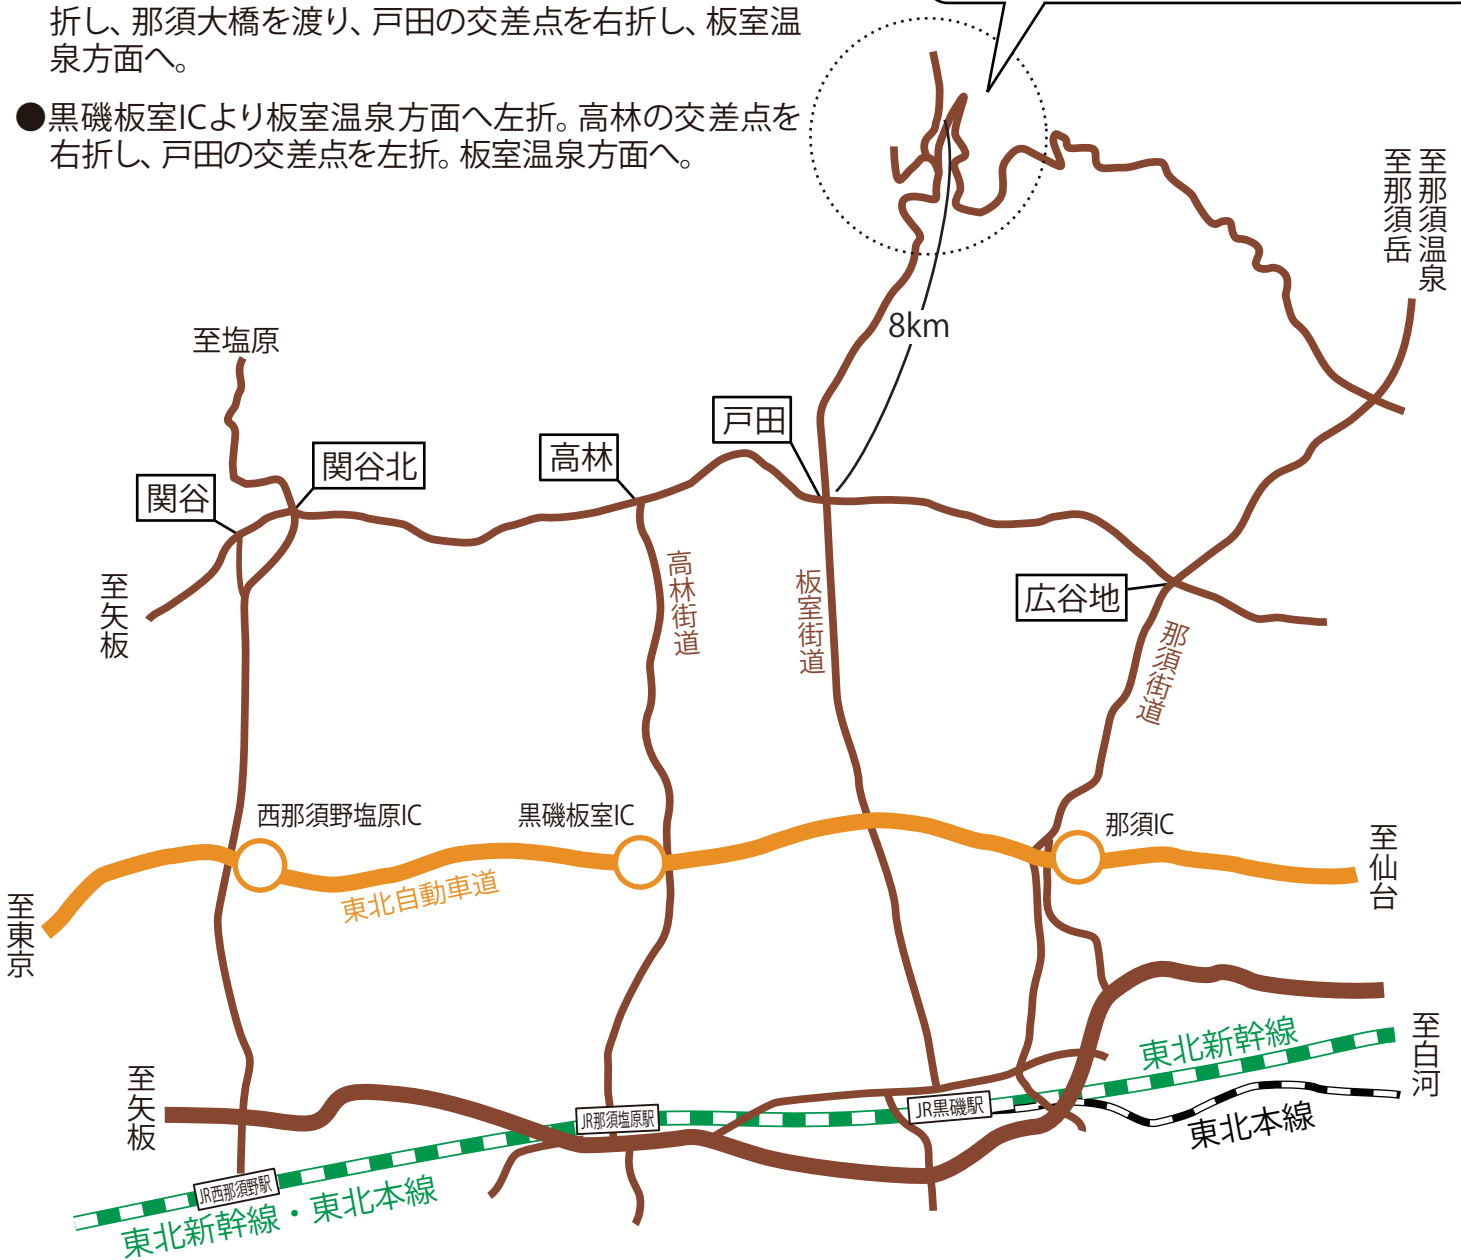

# 交通のご案内

## 電車・バス・タクシーの場合

- 東北新幹線的那須塩原駅から在来線に乗り換え、黒磯駅よりタクシーまたはバスで板室温泉へ。
- 東北新幹線的那須塩原駅からタクシーで板室温泉へ。
- もみじ号 東京 新宿駅よりバス停 戸田下車、東野路線バス・板室温泉行きに乗り換えで板室温泉へ。

## お車の場合

- 西那須野塩原ICより塩原方面へ右折。関谷北の交差点を右折し、戸田の交差点を左折し、板室温泉方面へ。
- 那須ICより那須温泉方面へ右折。広谷地の交差点を左折し、那須大橋を渡り、戸田の交差点を右折し、板室温泉方面へ。
- 黒磯板室ICより板室温泉方面へ左折。高林の交差点を右折し、戸田の交差点を左折。板室温泉方面へ。

旅館山本荘

〒325-0111 栃木県那須塩原市板室874

電話 0287-69-0028