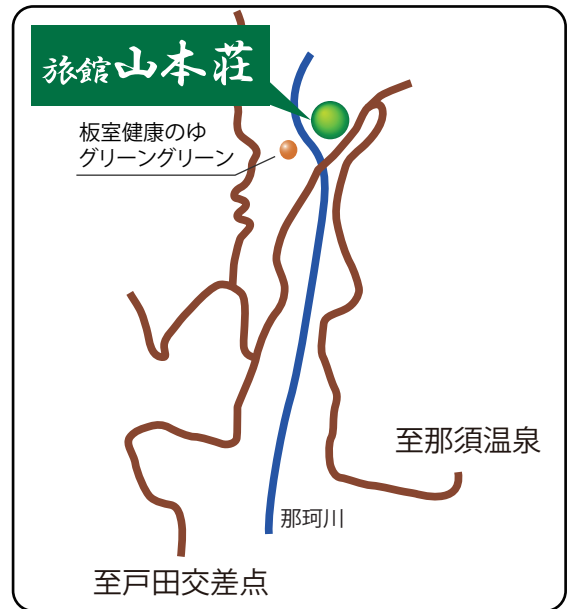

# 交通のご案内

## 電車・バス・タクシーの場合

- 東北新幹線的那須塩原駅から在来線に乗り換え、黒磯駅よりタクシーまたはバスで板室温泉へ。
- 東北新幹線的那須塩原駅からタクシーで板室温泉へ。
- もみじ号 東京 新宿駅よりバス停 戸田下車、東野路線バス・板室温泉行きに乗り換えで板室温泉へ。

## お車の場合

- 西那須野塩原ICより塩原方面へ右折。関谷北の交差点を右折し、戸田の交差点を左折し、板室温泉方面へ。
- 那須ICより那須温泉方面へ右折。広谷地の交差点を左折し、那須大橋を渡り、戸田の交差点を右折し、板室温泉方面へ。
- 黒磯板室ICより板室温泉方面へ左折。高林の交差点を右折し、戸田の交差点を左折。板室温泉方面へ。

旅館山本荘

〒325-0111 栃木県那須塩原市板室874

電話 0287-69-0028